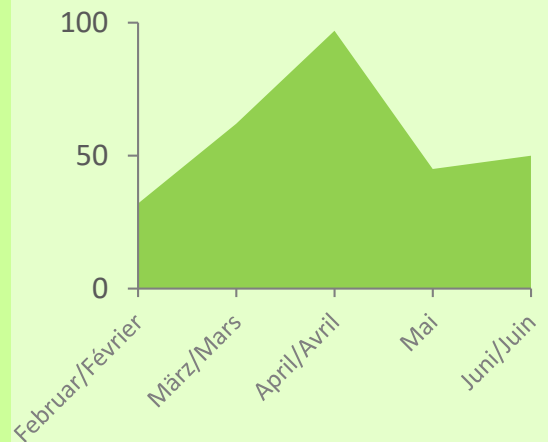

Quellen / Sources:
- Falterbilder / Images papillons: „Schmetterlinge entdecken, beobachten, bestimmen. Die 150 häufigsten tagaktiven Arten Mitteleuropas.“ Seggewisse & Wymann, Haupt Verlag.
- Kartengrundlage / Carte de base: Administration du cadastre et de la topographie.
- Auswertung der Daten / Évaluation des données: SICONA, 2021. Stand: 15.06.2021.