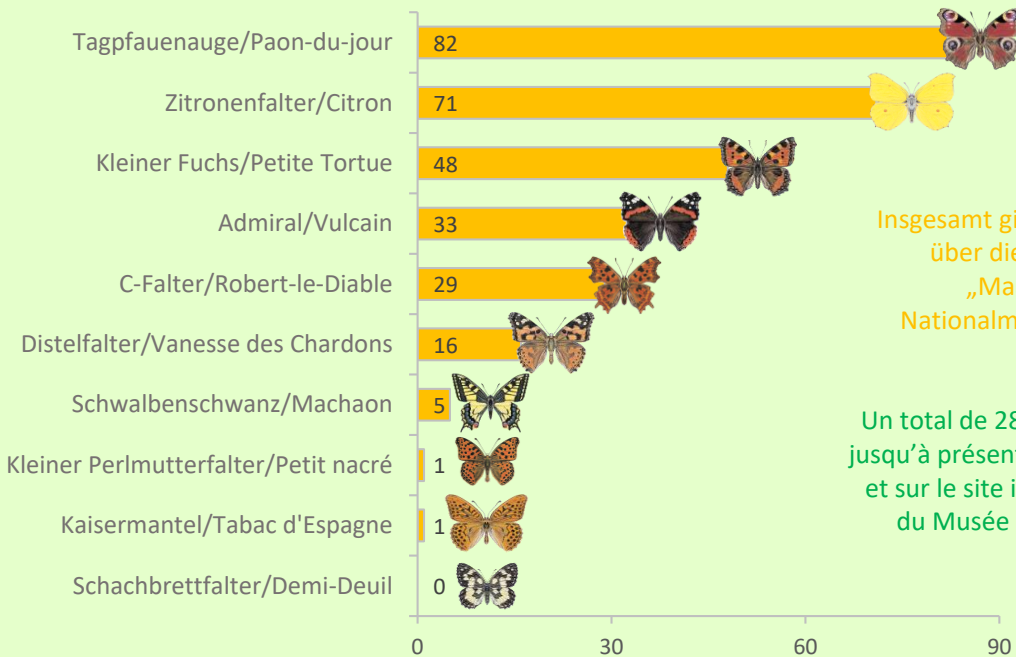

Maacht mat!

Participez vous aussi!

https://data.mnhn.lu/maach_mat/aktioun_paiperlek  iNaturalist.LU

Welche der 10 gesuchten Falter wurden von Mitte Februar bis Mitte Juni 2021 am häufigsten gemeldet?
Quelles étaient les espèces les plus fréquentes de mi-février à mi-juin 2021 ?

Insgesamt gingen bisher 286 Meldungen über die App iNaturalist und auf der „Maacht mat!“-Internetseite des Nationalmuseums für Naturgeschichte Luxemburg ein.

Un total de 286 observations a été signalé jusqu'à présent par l'application iNaturalist et sur le site internet de « Maacht mat ! » du Musée national d'histoire naturelle.

Wo wurden bislang Beobachtungen gemacht?
Où est-ce que les observations ont été faites ?

Bislang haben sich Bürger aus 62 Gemeinden an der Erfassung der gesuchten Schmetterlinge beteiligt!

Jusqu'à présent des citoyens de 62 communes ont participé au recensement des papillons recherchés !