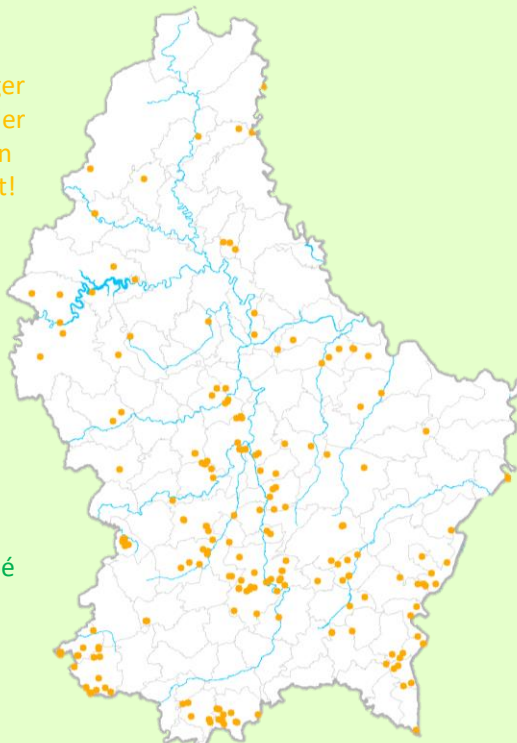

Maacht mat!

Participez vous aussi!

https://data.mnhn.lu/maach_mat/aktioun_paiperlek  iNaturalist.LU

Welche der 10 gesuchten Falter wurden von Mitte Februar bis Mitte Juni 2021 am häufigsten gemeldet?
Quelles étaient les espèces les plus fréquentes de mi-février à mi-juin 2021 ?

Insgesamt gingen bisher 286 Meldungen über die App iNaturalist und auf der „Maacht mat!“-Internetseite des Nationalmuseums für Naturgeschichte Luxemburg ein.

Un total de 286 observations a été signalé jusqu'à présent par l'application iNaturalist et sur le site internet de « Maacht mat ! » du Musée national d'histoire naturelle.

Wo wurden bislang Beobachtungen gemacht?
Où est-ce que les observations ont été faites ?

Bislang haben sich Bürger aus 62 Gemeinden an der Erfassung der gesuchten Schmetterlinge beteiligt!

Jusqu'à présent des citoyens de 62 communes ont participé au recensement des papillons recherchés !